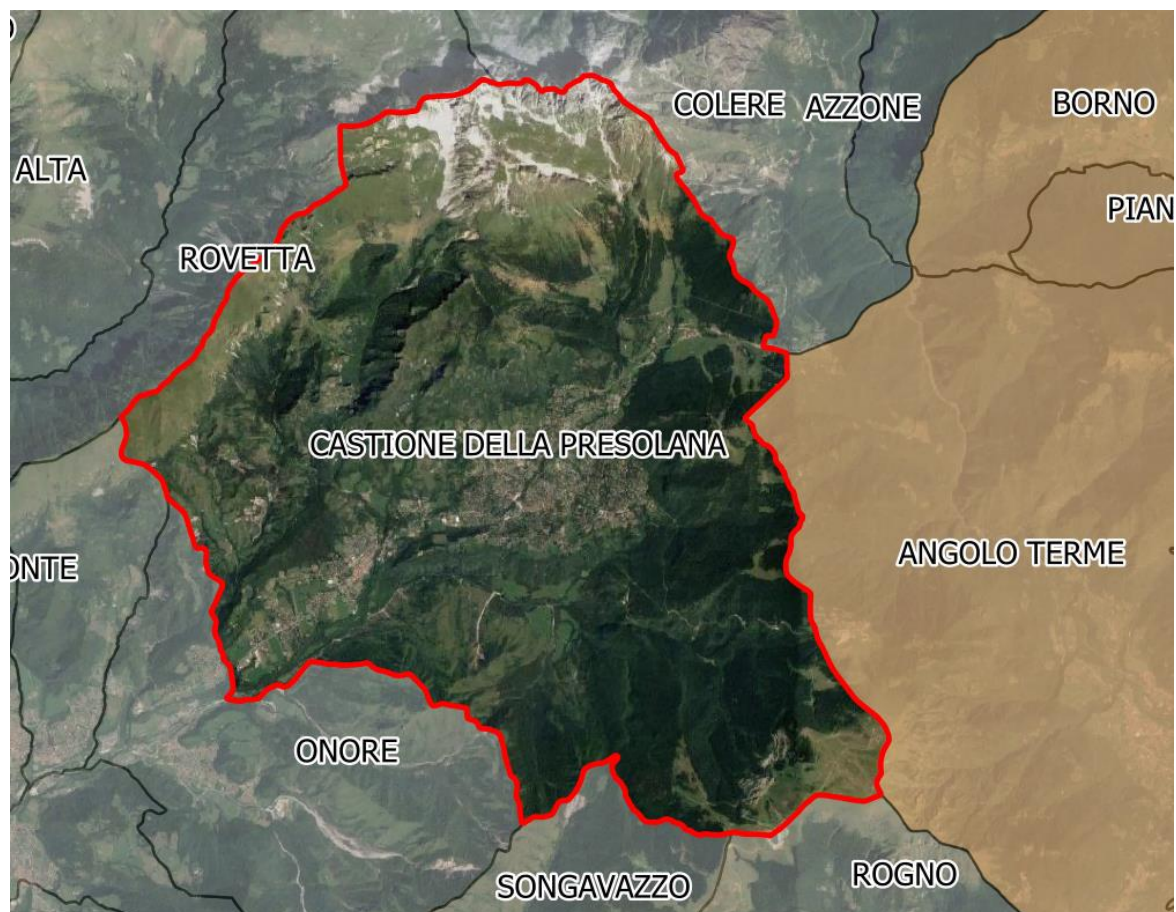

Numeri di telefono utili

Comuni confinanti col Comune di Castione della Presolana

Comune	Indirizzo	Nominativo Sindaco	Telefono Comune	Fax Comune	E-Mail	Sito Internet
Angolo Terme	Via Regina Elena, 53	Alessandro Morandini	0364/54801 2-548444	0364/54896 7	info@comune.angolo-terme.bs.it	www.comune.angolo-terme.bs.it
Colere	Via Tortola, 54	Letterio Porto	0346/54061		info@comune.colere.bg.it; protocollo@pec.comune.colere.bg.it	www.comune.colere.bg.it
Fino del Monte	Piazza Olmo, 25	Giulio Scandella	0346 72018	0346 74601	info@comune.finodelmonte.bg.it	www.comune.finodelmonte.bg.it
Onore	Via Sant'Antonio, 94	Michele Schiavi	0346 71191	0346 74456	info@comune.onore.bg.it	www.comune.onore.bg.it
Rogno	Piazza Druso, 5	Cristian Molinari	035/967013	035/967243	info@comune.rogno.bg.it	www.comune.rogno.bg.it

Comune di Castione della Presolana

Piano Comunale di Emergenza

Ing. Mario Stevanin

Aggiornamento Luglio 2019

Allegato 6

Pagina 1