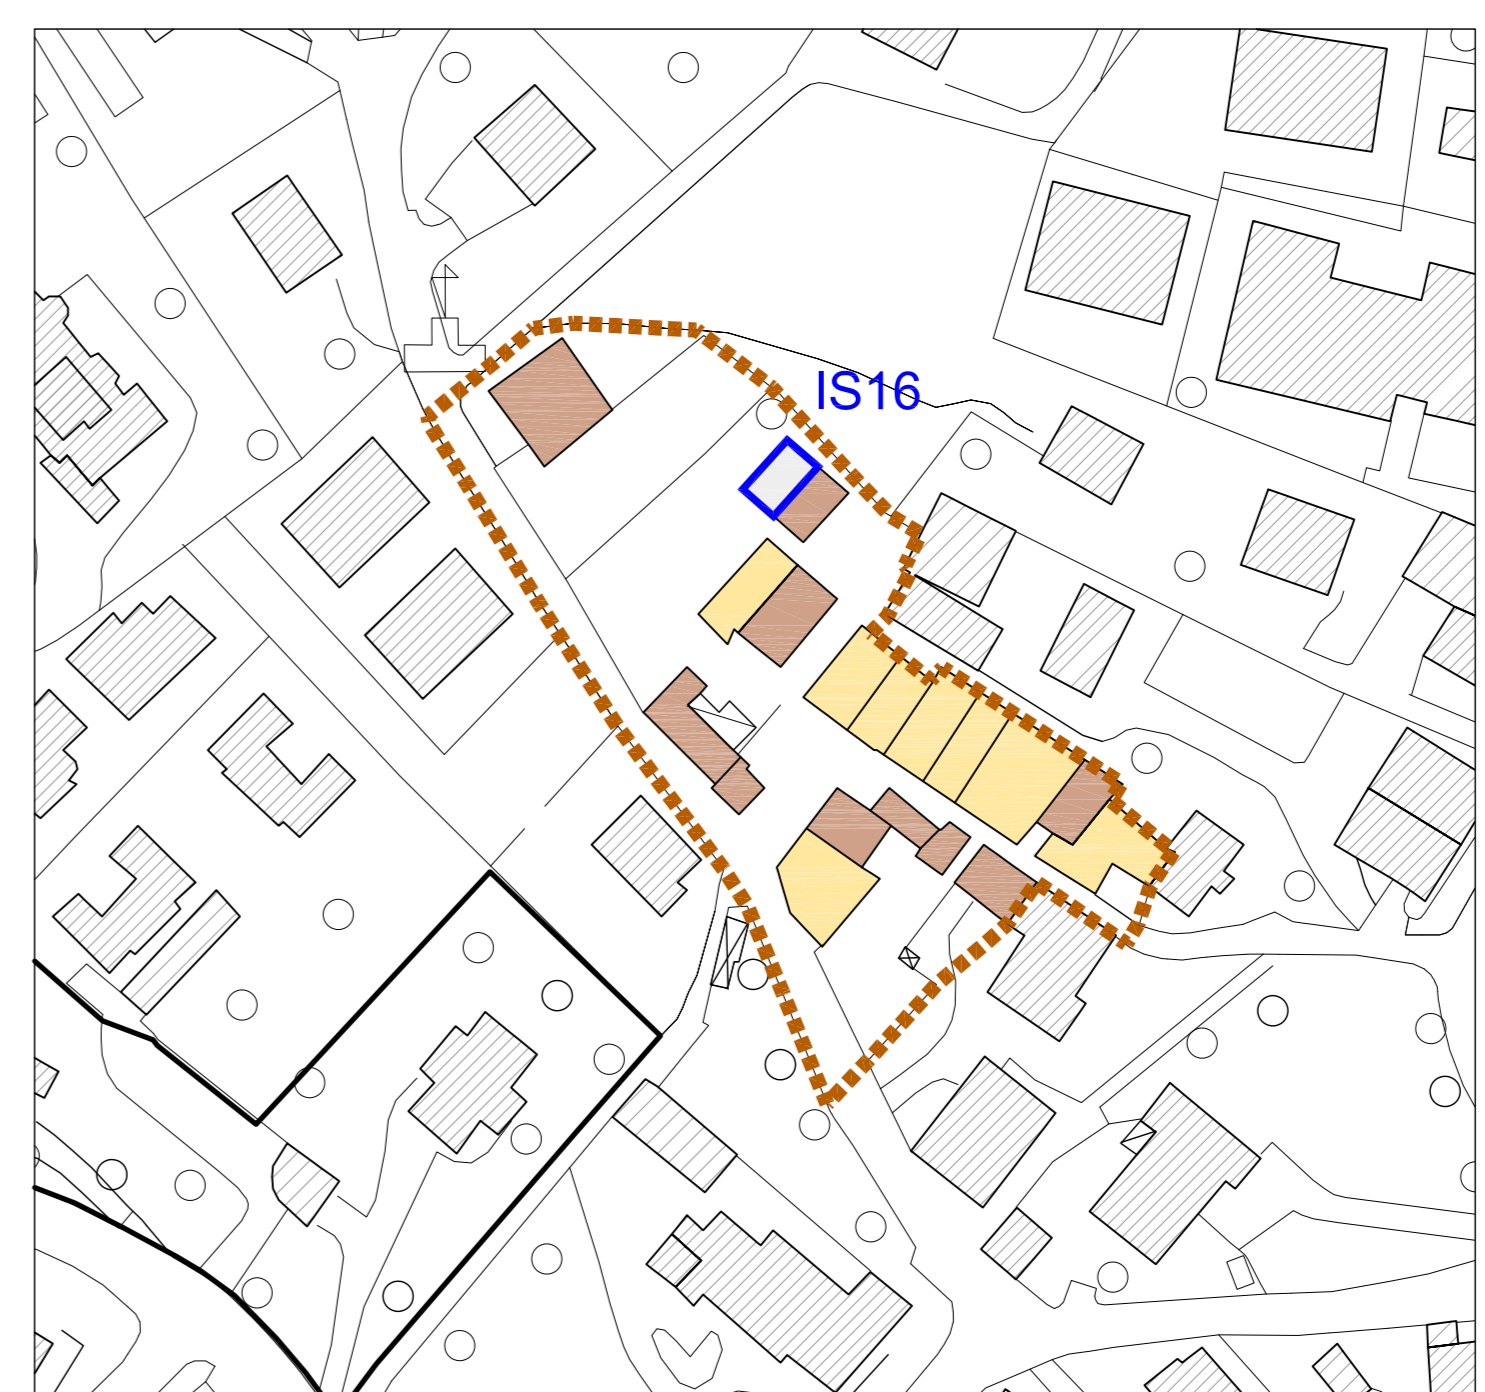

Selva

- perimetro centri e nuclei storici
- conservazione
- ristrutturazione
- trasformazione
- vincolo monumentale ai sensi del D. Lgs. 22 gennaio 2004, n. 42, "Codice dei beni culturali e del paesaggio"
- interventi specifici

COMUNE DI
CASTIONE DELLA PRESOLANA
PROVINCIA DI BERGAMO

PIANO DI GOVERNO DEL TERRITORIO
VARIANTE 2020

ADOZIONE delibrazione del C.C. n. 15 del 29 giugno 2021
APPROVAZIONE delibrazione del C.C. n. 5 del 18 febbraio 2022

PIANO DELLE REGOLE
tavola
Centri e nuclei storici

scala: 1:1.000
data: 18 febbraio 2022
Modificato a seguito delle osservazioni e dei pareri degli Enti

progetto urbanistico arch. Marco Tomasi
studio geologico - VAS arch. Francesco Petlini
ERA soc. coop. - dott. Umberto Locati