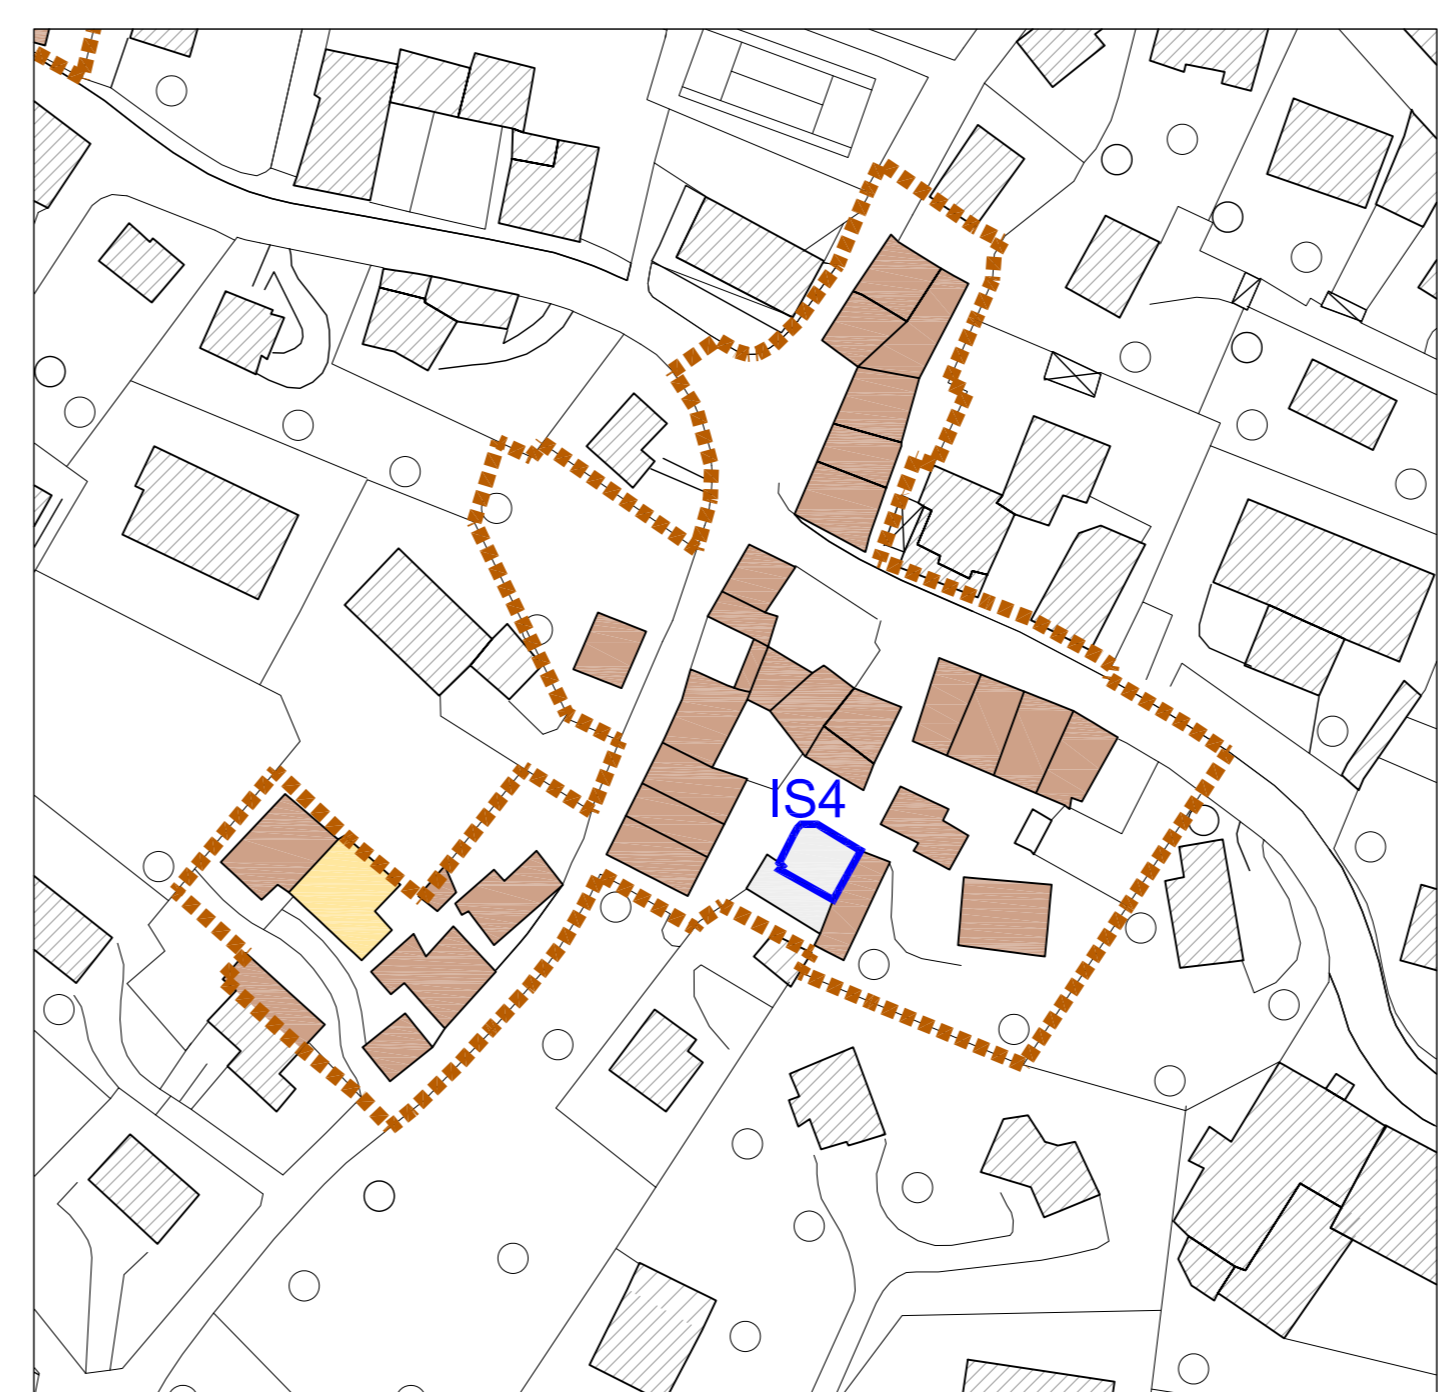

Picard

- perimetro centri e nuclei storici
- conservazione
- ristrutturazione
- trasformazione
- vincolo monumentale ai sensi del D. Lgs. 22 gennaio 2004, n. 42, "Codice dei beni culturali e del paesaggio"
- interventi specifici

COMUNE DI
CASTIONE DELLA PRESOLANA
PROVINCIA DI BERGAMO

PIANO DI GOVERNO DEL TERRITORIO
VARIANTE 2020

ADOZIONE delibrazione del C.C. n. 15 del 29 giugno 2021
APPROVAZIONE delibrazione del C.C. n. 5 del 18 febbraio 2022

PIANO DELLE REGOLE
tavola
Centri e nuclei storici

scala: 1:1.000
data: 18 febbraio 2022
Modificato a seguito delle osservazioni e dei pareri degli Enti

progetto urbanistico arch. Marco Tomasi
studio geologico - VAS arch. Francesco Petlini
ERA soc. coop. - dott. Umberto Locati