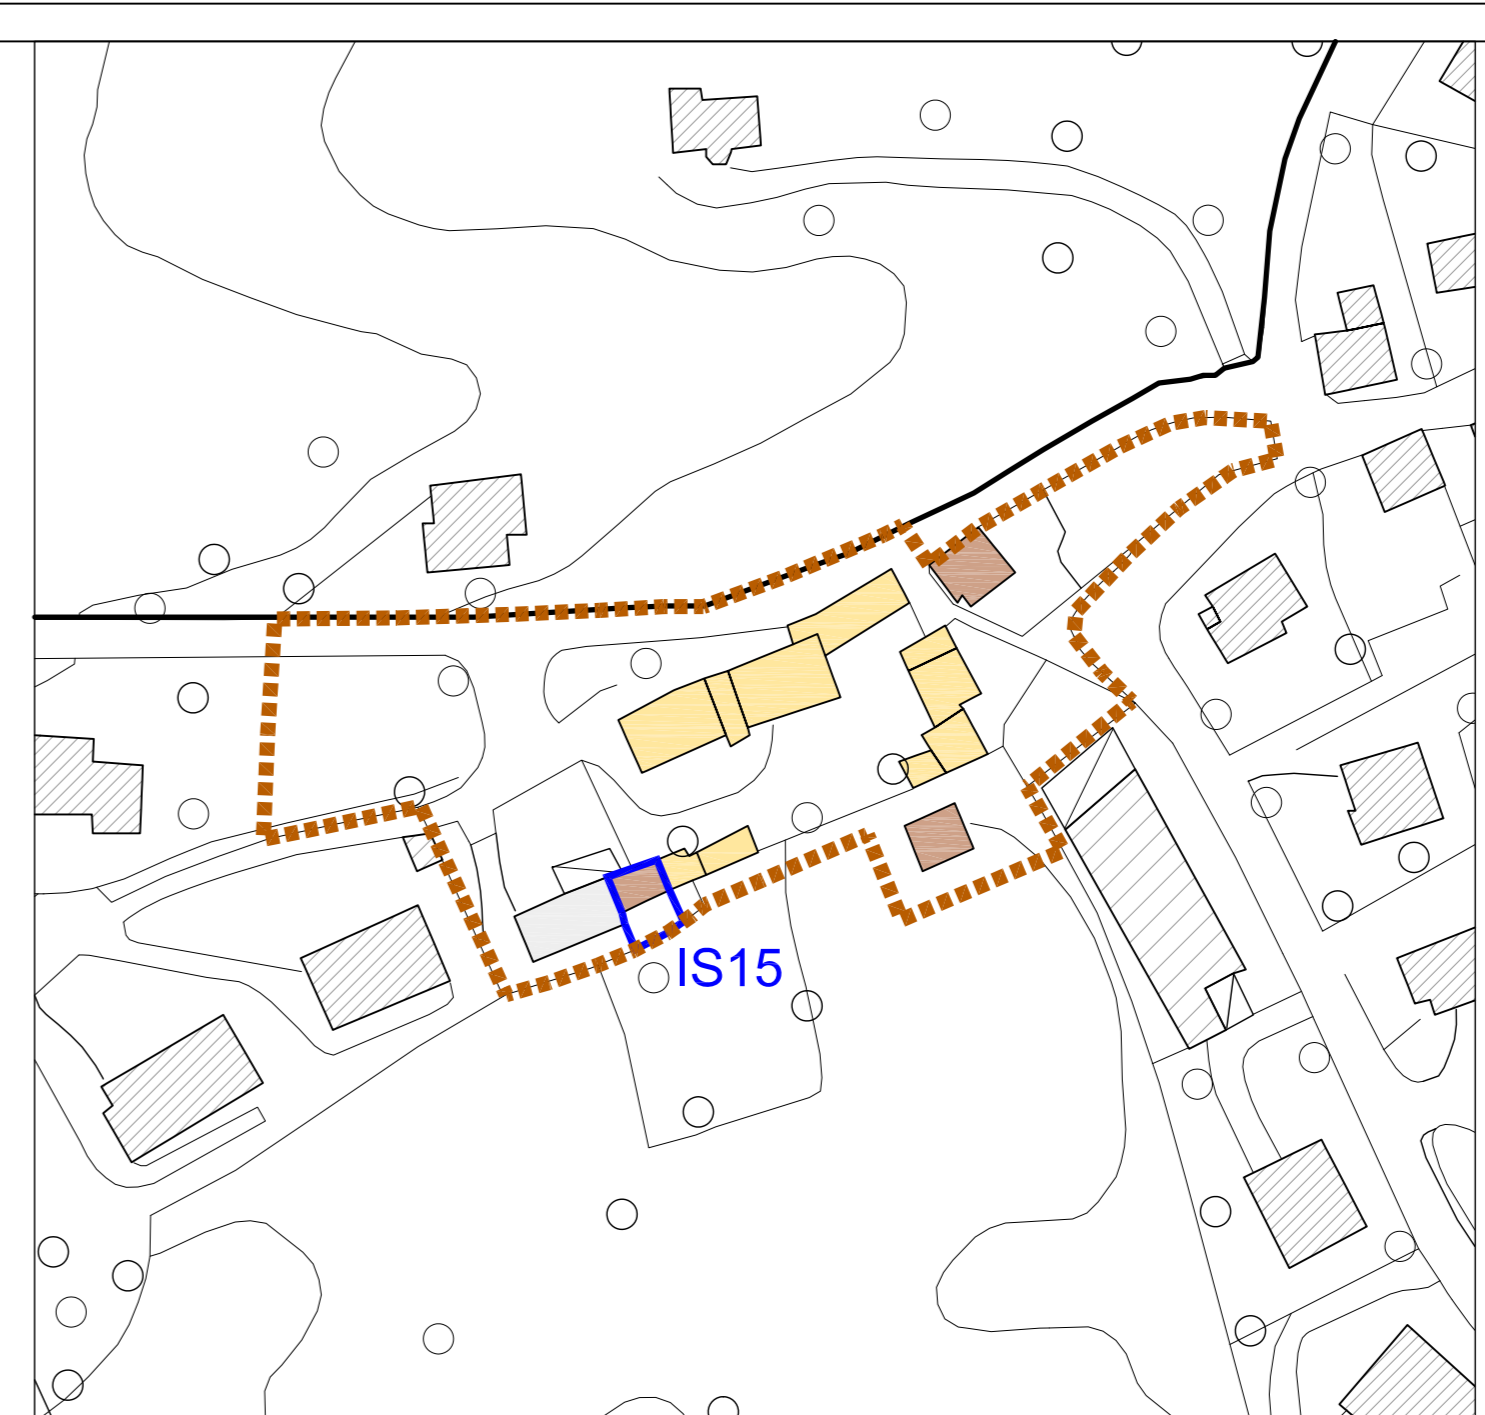

- perimetro centri e nuclei storici
- conservazione
- ristrutturazione
- trasformazione
- vincolo monumentale ai sensi del D. Lgs. 22 gennaio 2004, n. 42, "Codice dei beni culturali e del paesaggio"
- interventi specifici

COMUNE DI
CASTIONE DELLA PRESOLANA
PROVINCIA DI BERGAMO

PIANO DI GOVERNO DEL TERRITORIO
VARIANTE 2020

ADOZIONE delibrazione del C.C. n. 15 del 29 giugno 2021
APPROVAZIONE delibrazione del C.C. n. 5 del 18 febbraio 2022

PIANO DELLE REGOLE
tavola
Centri e nuclei storici

scala: 1:1.000
data: 18 febbraio 2022
Modificato a seguito delle osservazioni e dei pareri degli Enti

progetto urbanistico arch. Marco Tomasi
studio geologico - VAS arch. Francesco Petlini
ERA soc. coop. - dott. Umberto Locati