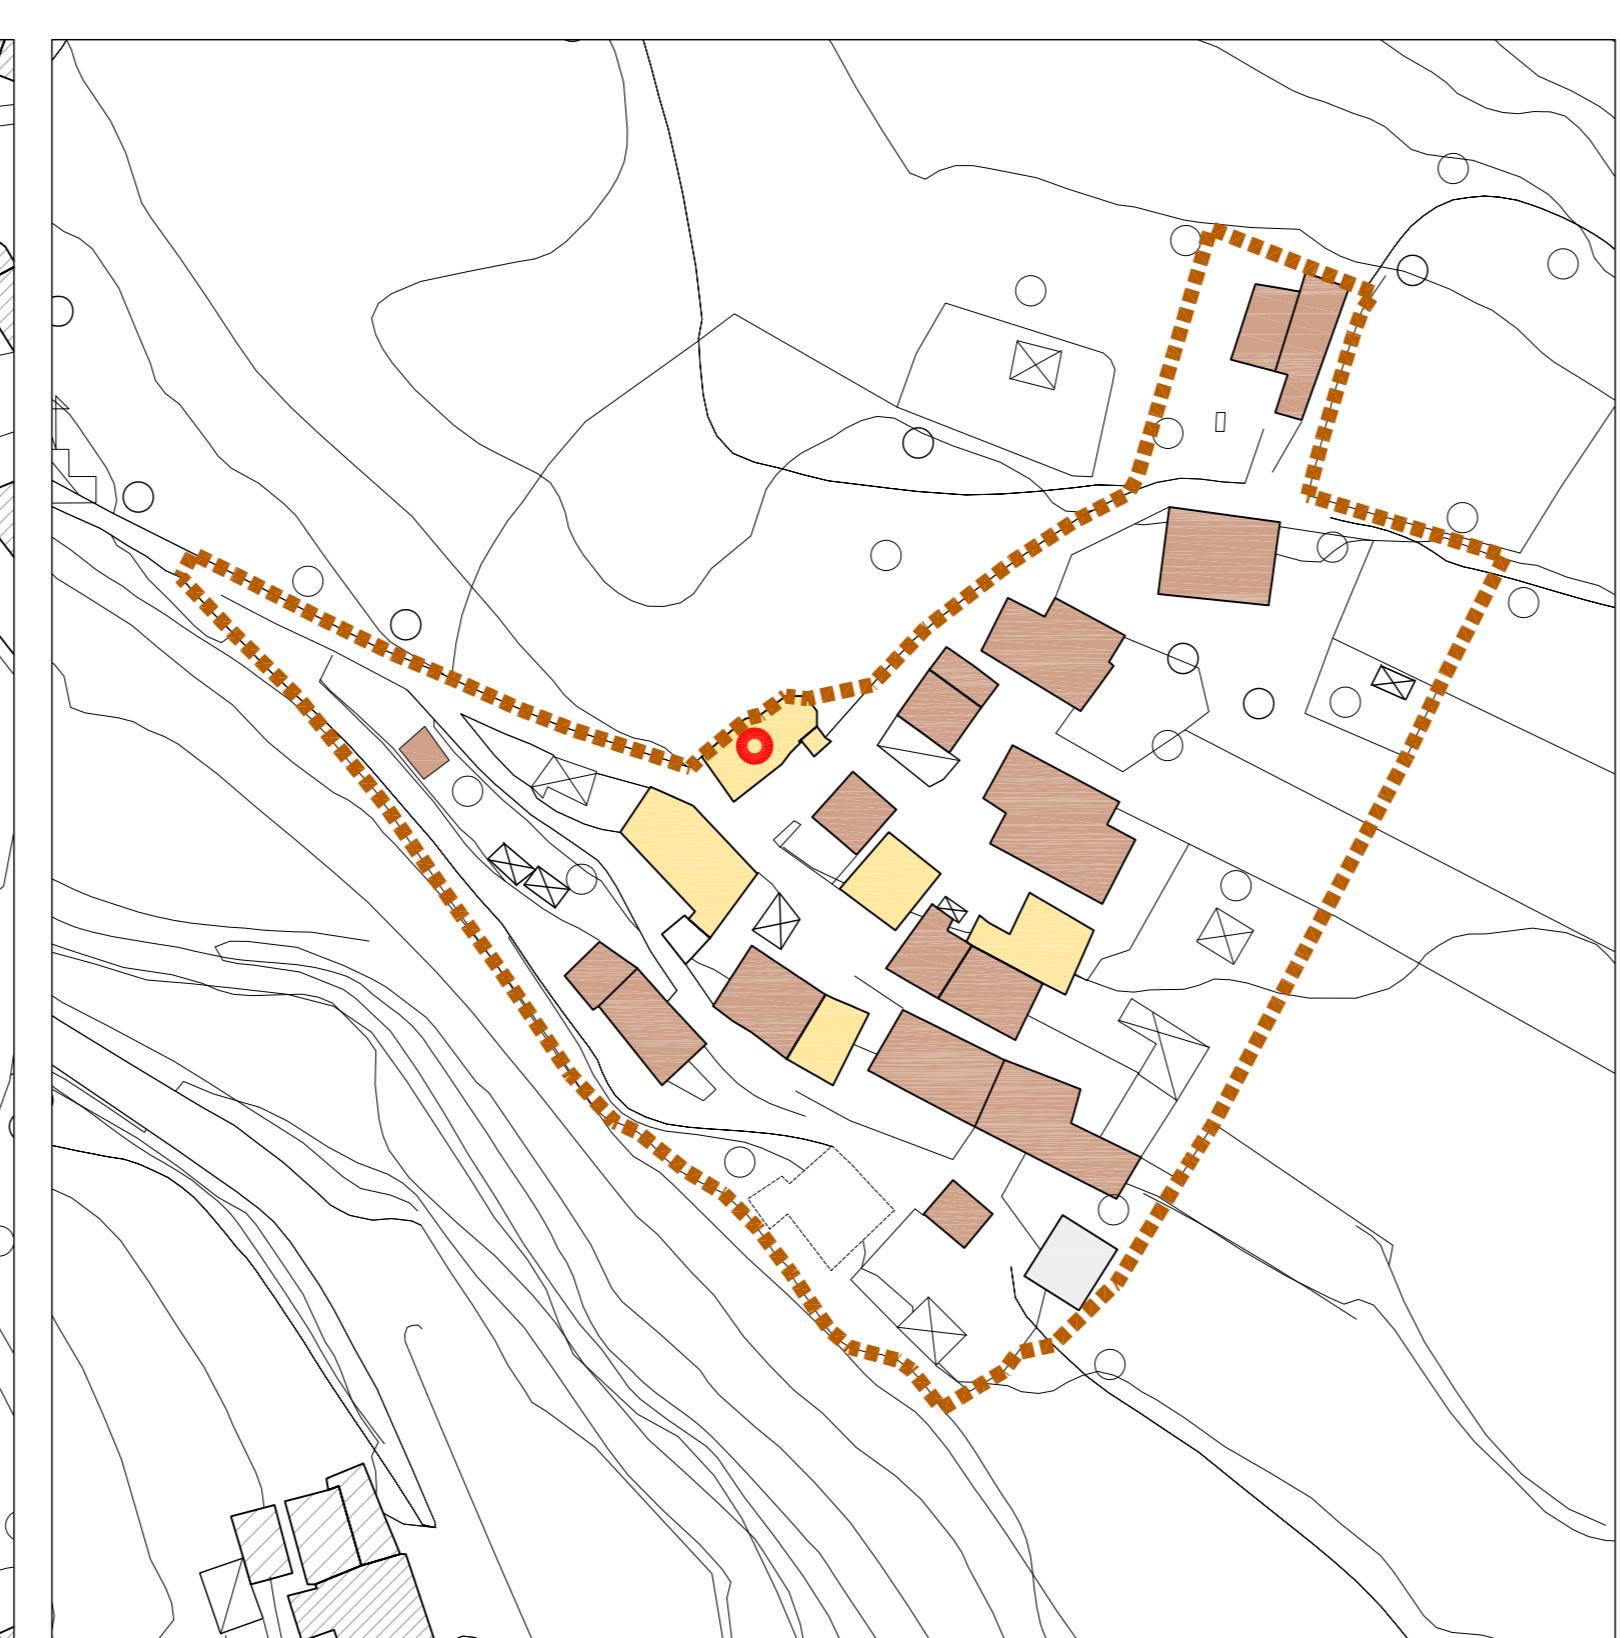

Castione

Betteri - Barbetti

Selva

Lantana

Picard

Bratto

Dorga

Rusio

COMUNE DI
CASTIONE DELLA PRESOLANA
PROVINCIA DI BERGAMO

PIANO DI GOVERNO DEL TERRITORIO
VARIANTE 2020

ADOZIONE delibrazione del C.C. n. 15 del 29 giugno 2021
APPROVAZIONE delibrazione del C.C. n. 5 del 18 febbraio 2022

PIANO DELLE REGOLE
tavola
Centri e nuclei storici

scala: 1:1.000
data: 18 febbraio 2022
Modificato a seguito delle osservazioni e dei pareri degli Enti

progetto urbanistico arch. Marco Tomasi
studio geologico - VAS arch. Francesco Petlini
ERA soc. coop. - dott. Umberto Locati