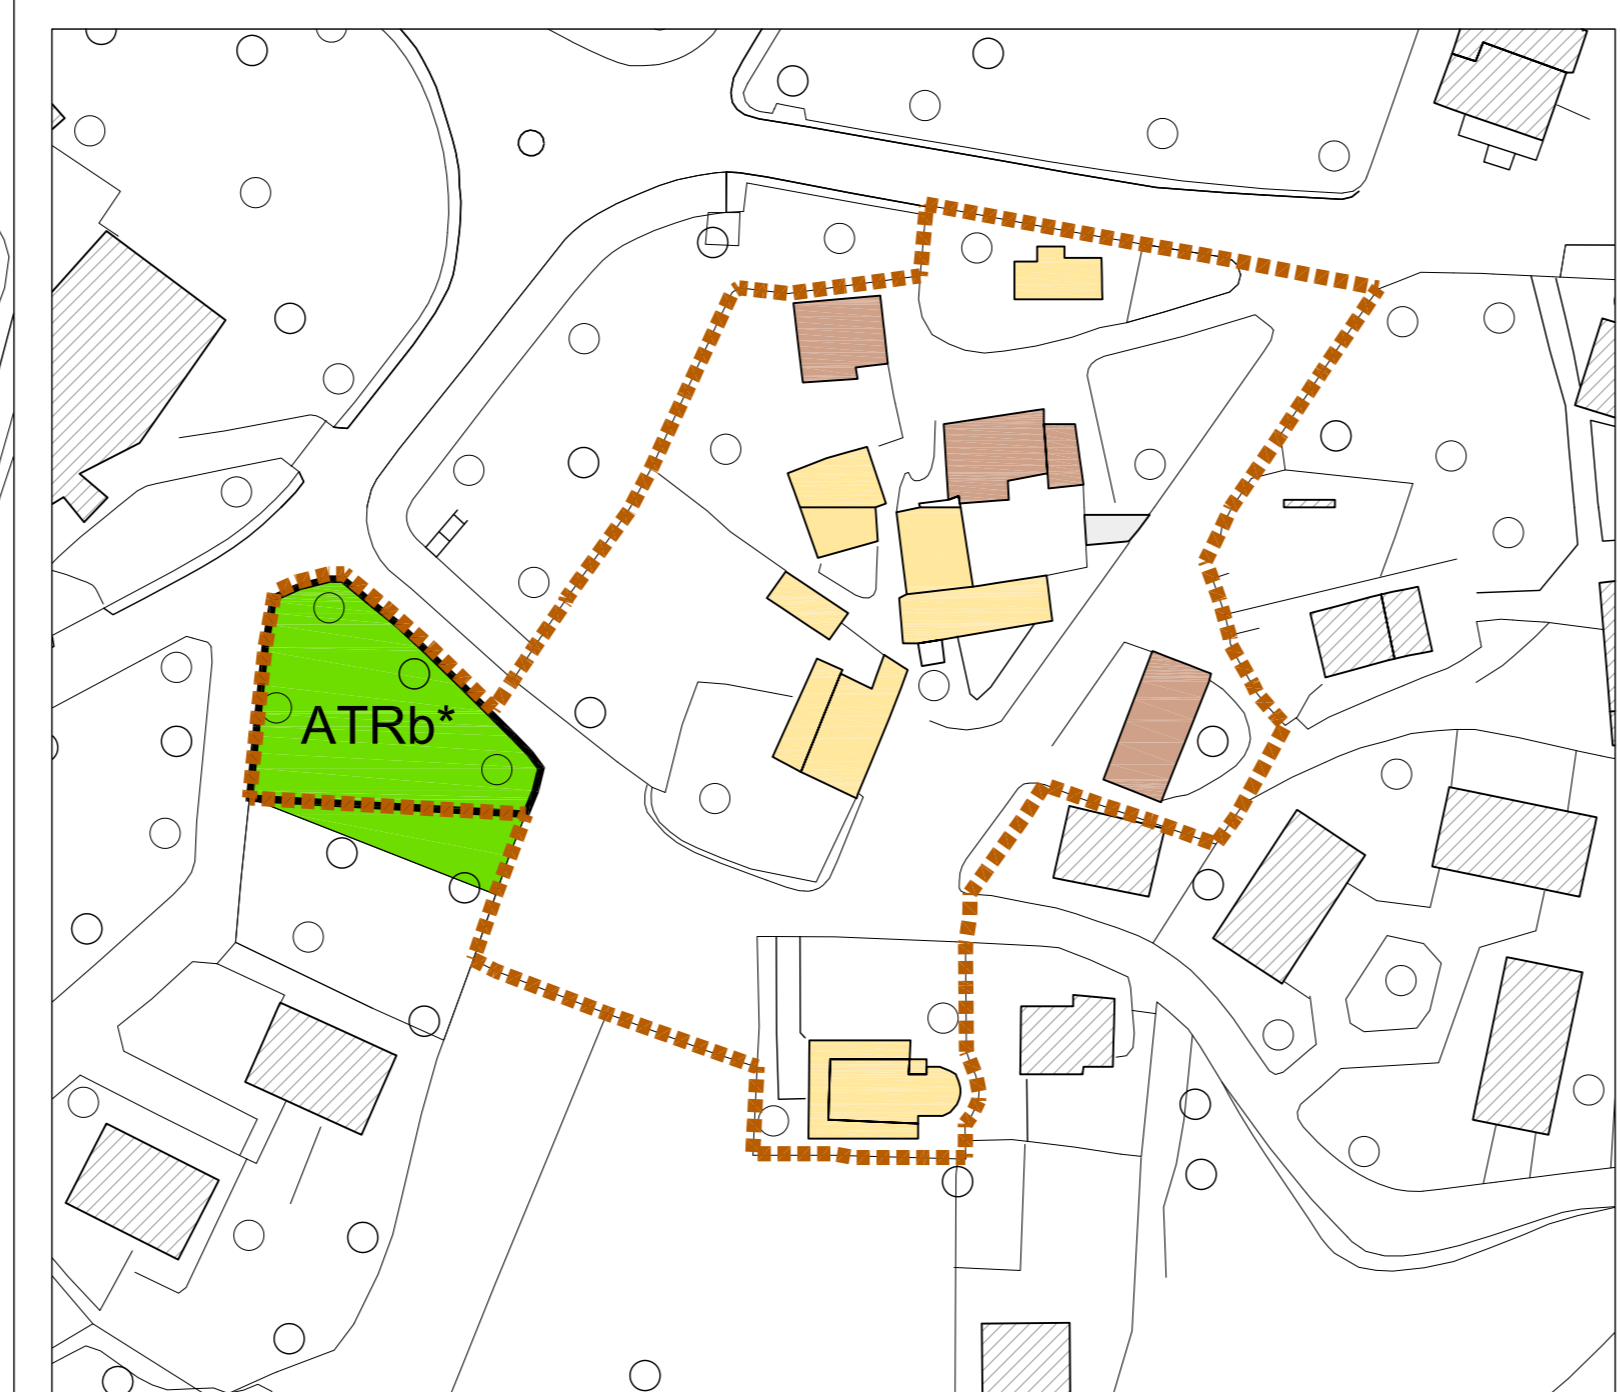

Betteri - Barbetti