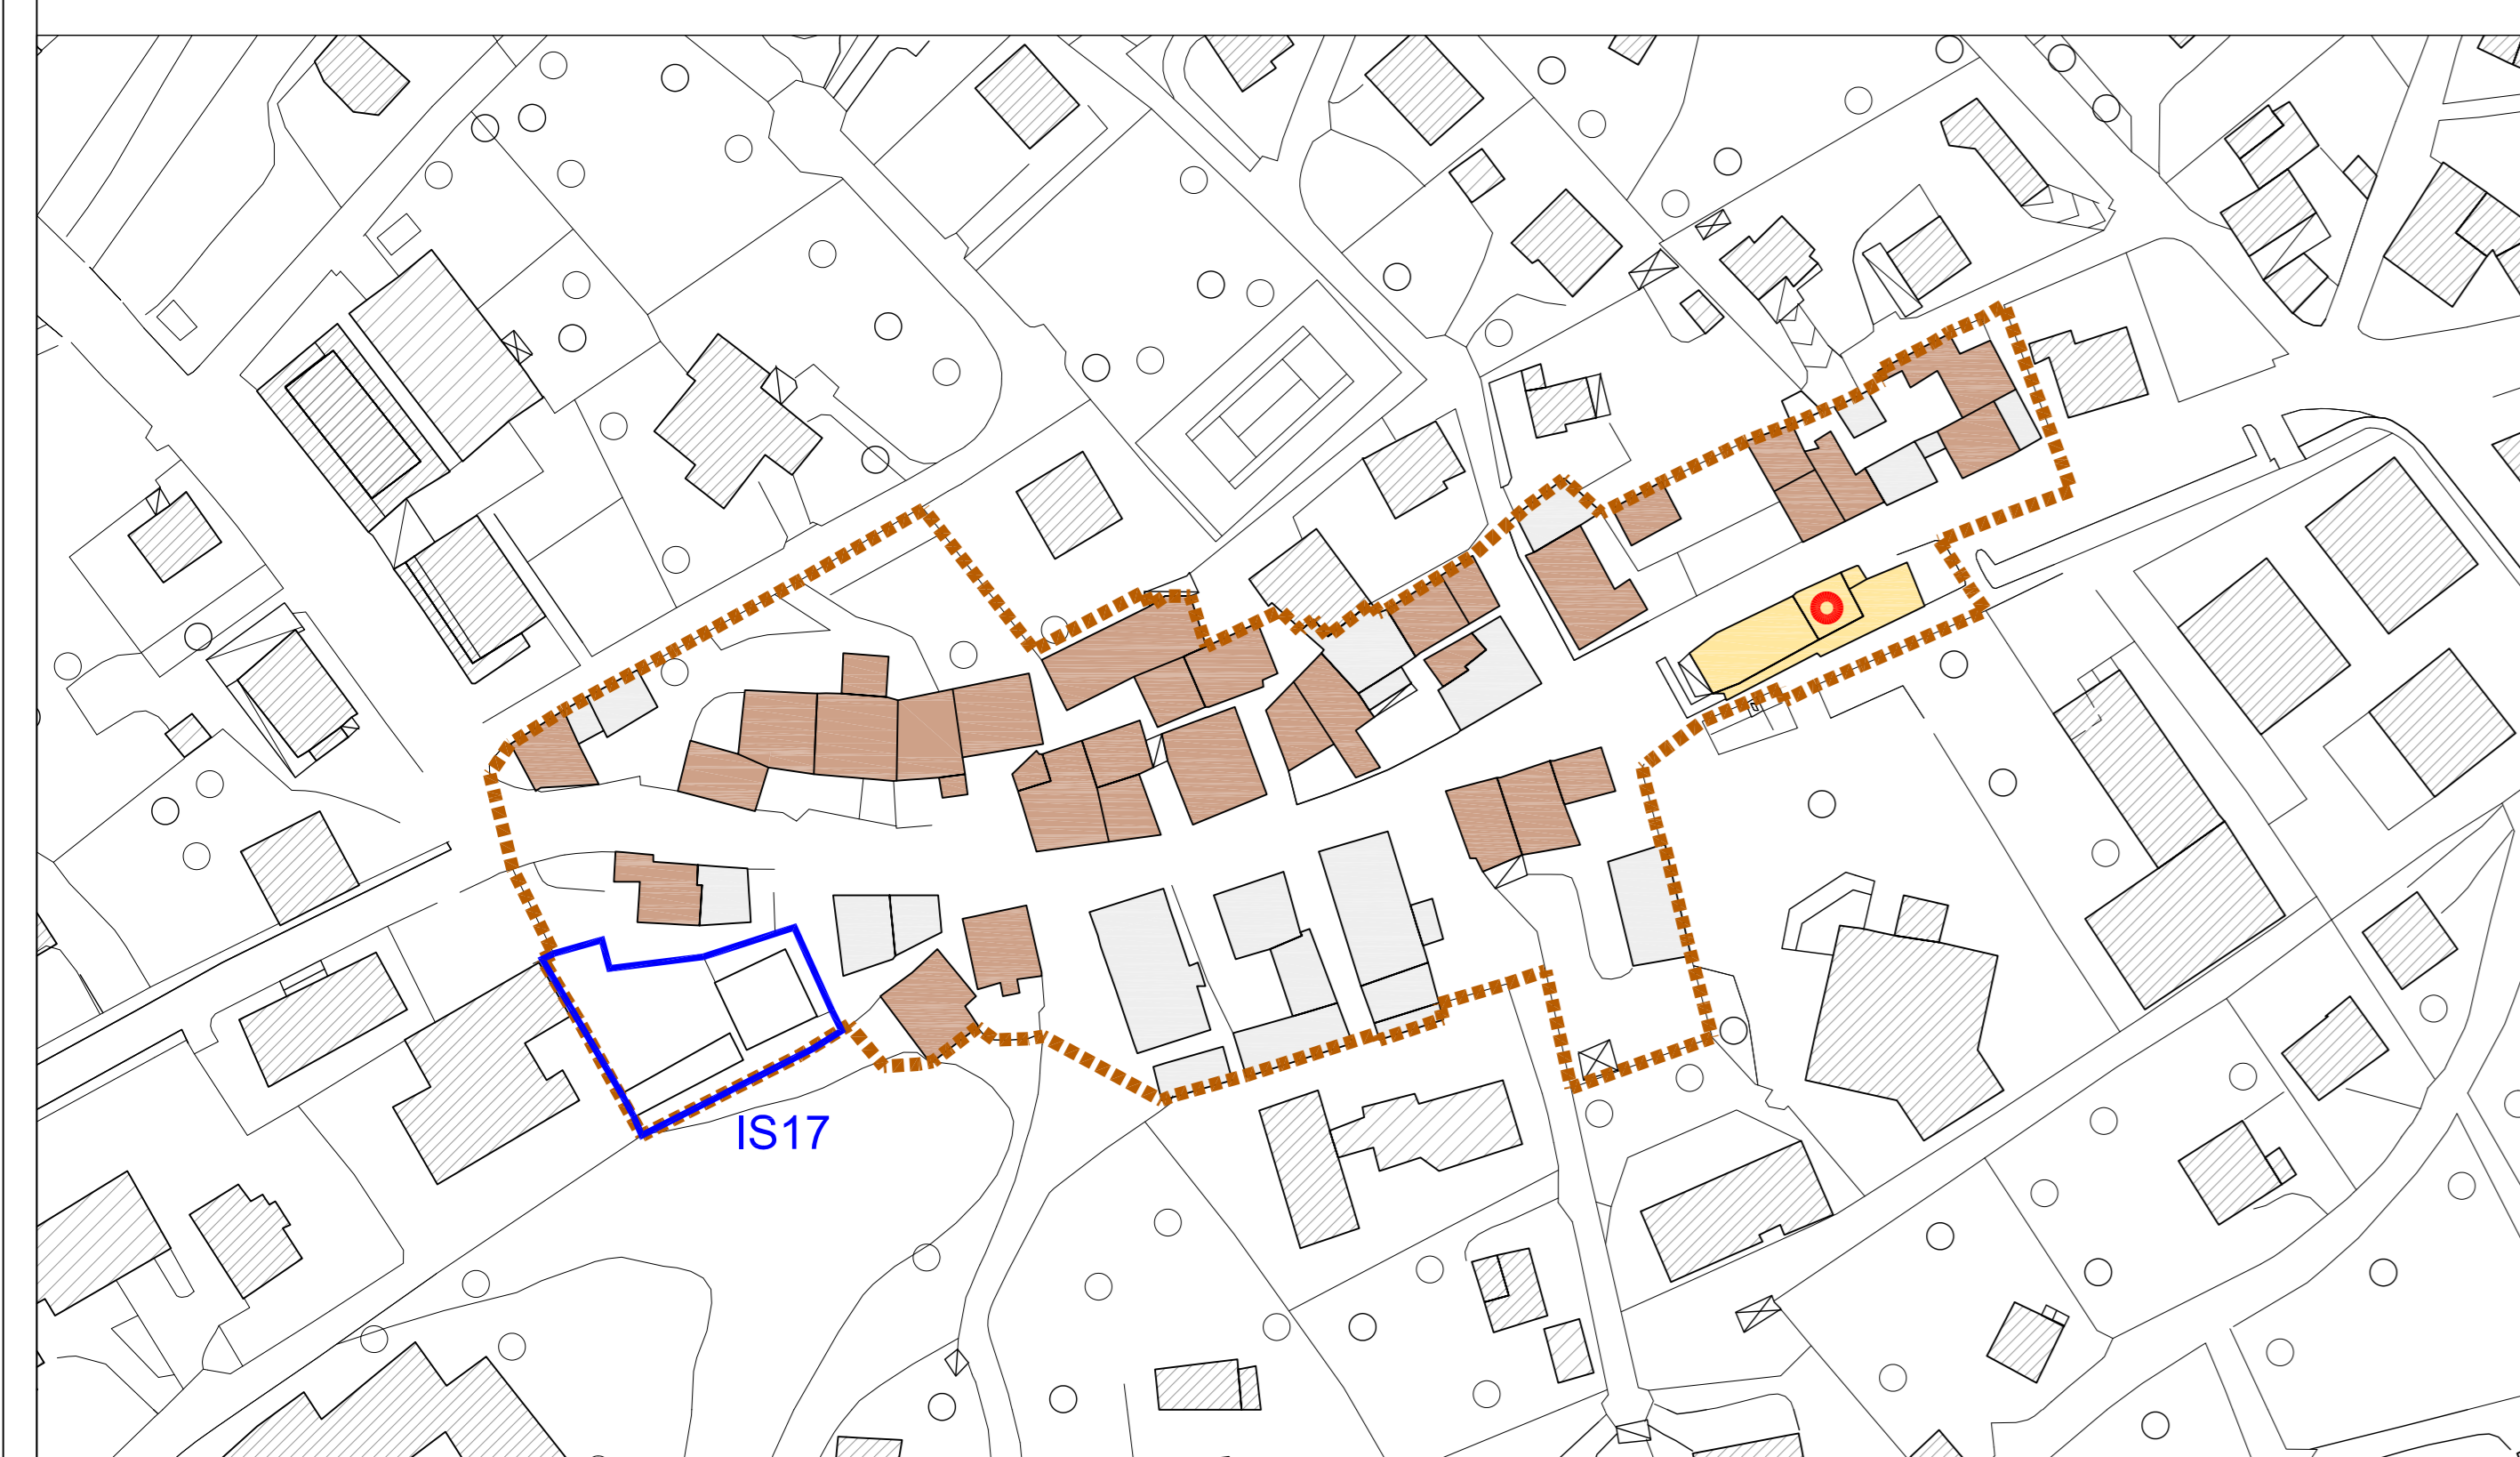

Castione

Dorga